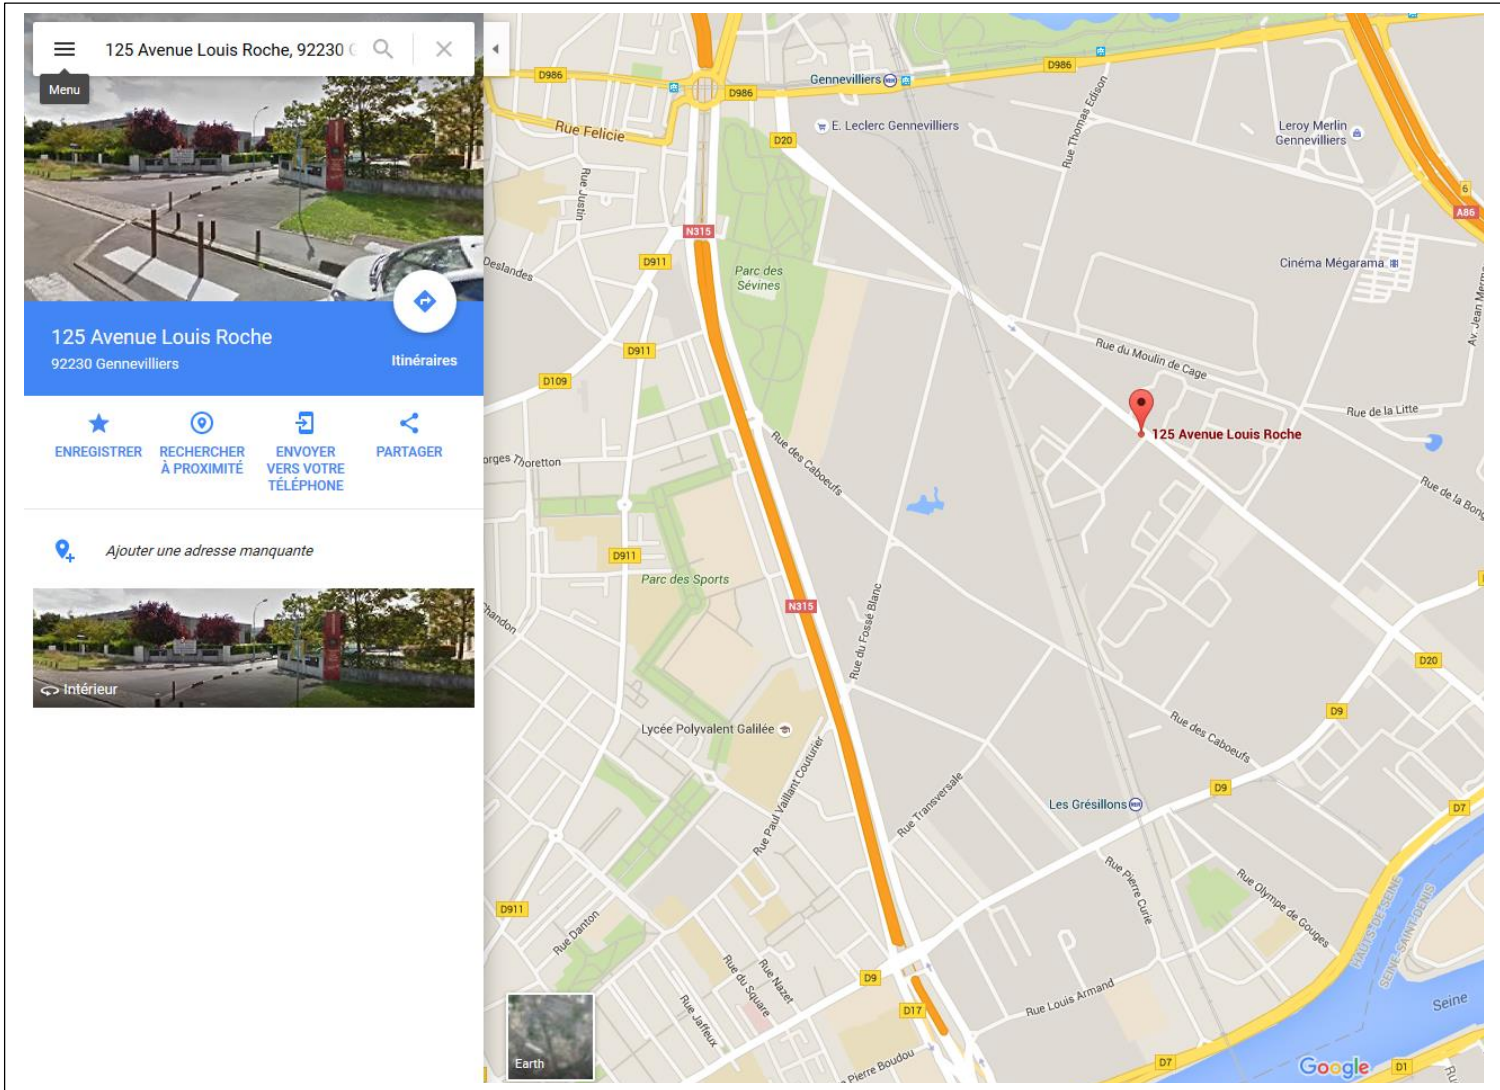

Plan d'accès

ELECO PRODUITS EFD

125 Avenue Louis Roche – ZA des Basses-Noëls
92230 Gennevilliers – Tel : 01.47.92.41.80 – Fax : 01.47.92.22.72

Accès

- **RER C** arrêt Les grésillons ou Gennevilliers RER
- **Métro 13** Mairie de St-ouen + **BUS 166** de Jean Jaures-Mairie jusqu'à 115/116 avenue Louis Roche (direction Louvresses)
- **Métro 4** Porte de Clignancourt + Prendre le **BUS 166** jusqu'à l'arrêt 115/116 avenue Louis Roche (direction Louvresses)
- **Autoroute A86** direction la défense – Sortie n°6 – Gennevilliers centre – Parc des Chanteraines
- **A86** direction St Denis – Sortie n°6 – Parc des Chanteraines